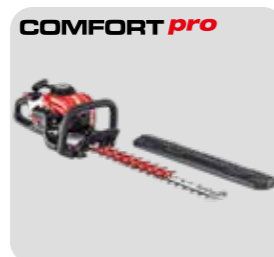

HEKKSÅKSER – PREISJON OG KOMFORT I ETT

Med herdede stålkiver, ergonomisk design, roterbart håndtak, stor tank og effektiv vibrasjonsdemping sikrer solo® by AL-KO bensindrevne hekksåksaker velstelte hekker, raskt og effektivt.

163-55
22,2 cm³, 0,68 kW. Sverdlengde 55 cm.
440 ml tank. Vekt 5,2 kg.
Varenr. 127 325
Veil. pris kr. 4.150,-