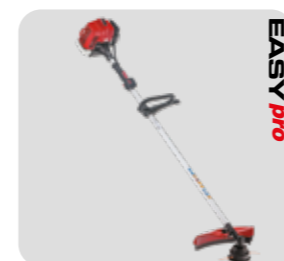

EASY pro

126 L

2-takt / 26 cm³. 0,75 kW. Vekt 4,9 kg. Justerbart loop håndtak. Basic bæresele.

Varenr. 127 610

Veil. pris kr. 2.490,-