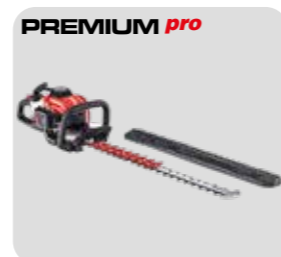

163-70
22,2 cm³, 0,68 kW. Sverdlengde 70 cm.
440 ml tank. Vekt 5,4 kg.
Varenr. 127 326
Veil. pris kr. 4.500,-

KOMBIMASKIN EN MASKIN, MANGE MULIGHETER

KOMBIMASKIN

Kraftig basismaskin med en 196 cm³ motor, som kan utstyres med tilbehør for flere oppgaver på kort tid.

Store skumfylte terrenghjul sikrer støysvak og stabil drift - selv på ujevnt underlag. Høydejusterbart skaft gir optimal komfort.