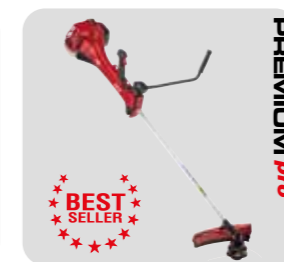

Varenr. 127 614

Veil. pris kr. 4.150,-

PREMIUM pro

140 B

2-takt / 40,2 cm³. 1,5 kW. Vekt 7,7 kg. Justerbart bike håndtak. Prof bæresele.

Varenr. 127 615 / 127 829 modell 2026

Veil. pris kr. 4.490,- / 5.320,-