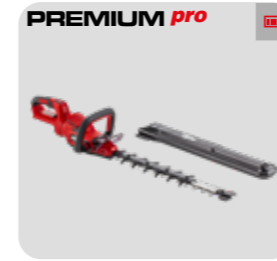

Hekksaks HT 3645

Li-ion 36 V. Vekt 3,5 kg. 45 cm sverd.

Varenr. 127 741 Uten batteri / lader

Veil. pris kr. 2.820,-