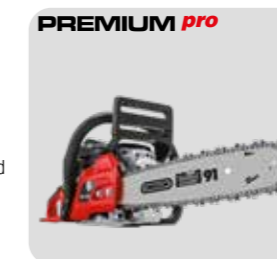

EASY pro
6240, 40 cm sverd
2-takt / 40,1 cm³ / 1,5 kW. Kjede 3/8" HM, 4,6 kg.
Varenr. 127 392
Veil. pris kr. 2.490,-

PREMIUM pro
6646, 38 cm sverd
2-takt / 46,5 cm³ / 2,0 kW. Kjede 0,325" HM, 5,6 kg. Luftforvarming for vinterdrift. Med dekompresjonsventil.
Varenr. 127 520
Veil. pris kr. 5.820,-