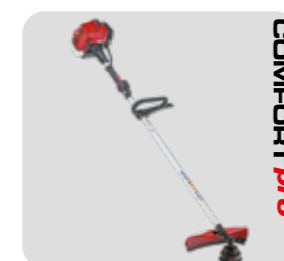

COMFORT pro

130 L

2-takt / 30 cm³. 0,9 kW. Vekt 5,5 kg. Justerbart loop håndtak. Semiprof bæresele.

Varenr. 127 612

Veil. pris kr. 3.320,-