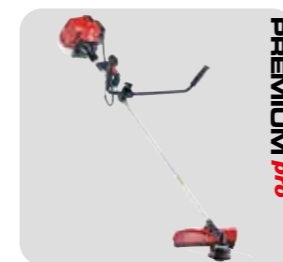

PREMIUM pro

140 B

2-takt / 40,2 cm³. 1,5 kW. Vekt 7,7 kg. Justerbart bike håndtak. Prof bæresele.

Varenr. 127 615 / 127 829 modell 2026

Veil. pris kr. 4.490,- / 5.320,-