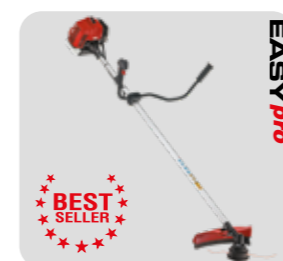

EASY pro

126 B

2-takt / 26 cm³. 0,75 kW. Vekt 5,2 kg. Justerbart bike håndtak. Basic bæresele.

Varenr. 127 611

Veil. pris kr. 2.660,-