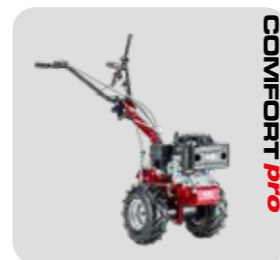

KOMBIMASKIN EN MASKIN, MANGE MULIGHETER

KOMBIMASKIN

Kraftig basismaskin med en 196 cm³ motor, som kan utstyres med tilbehør for flere oppgaver på kort tid.

Store skumfylte terrenghjul sikrer støysvak og stabil drift - selv på ujevnt underlag. Høydejusterbart skaft gir optimal komfort.