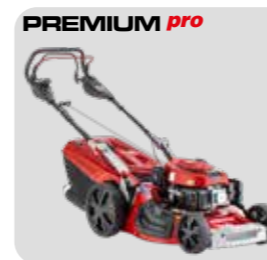

4754 VS-A
AL-KO Pro 170 QSS / 166 cm³. Oppsamling 70 l / bioklipp / sideutkast. Klippebredde 46 cm, klippehøyde 30-80 mm. Selvkjørende, variabel hastighet. MaxAirflow. Vekt 35,4 kg.
Varenr. 127 716
Veil. pris kr. 9.640,-