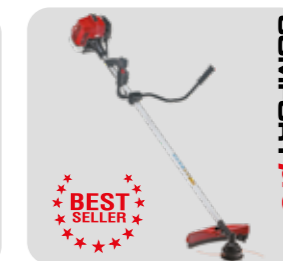

COMFORT pro

130 B

2-takt / 30 cm³. 0,9 kW. Vekt 6,0 kg. Justerbart bike håndtak. Semiprof bæresele.

Varenr. 127 613

Veil. pris kr. 3.490,-