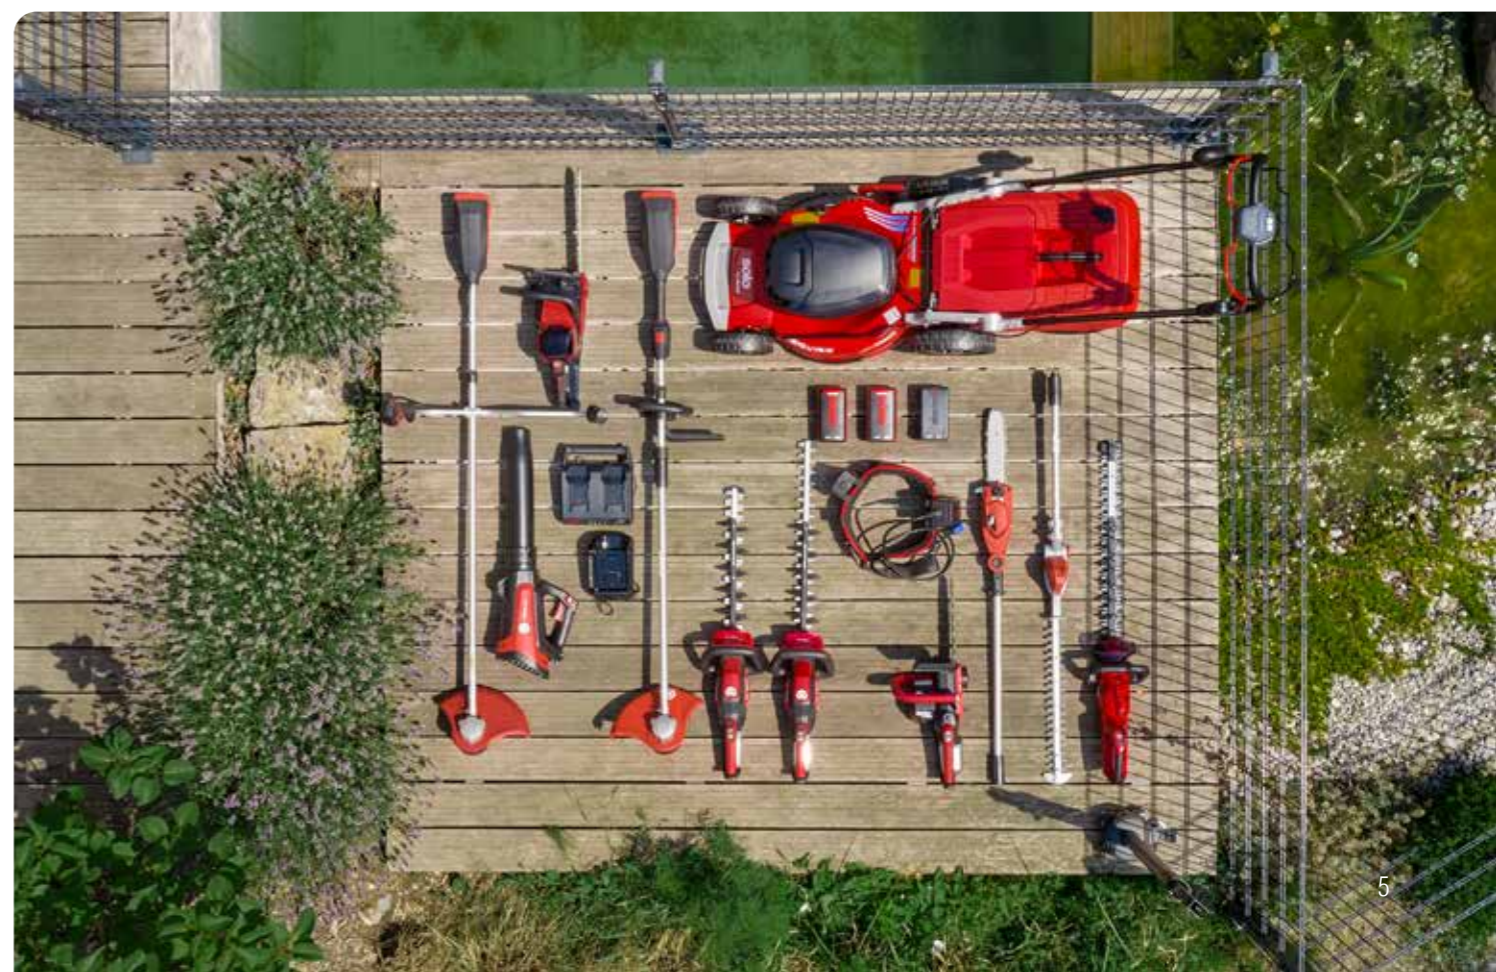

BATTERY POWER

Ett batteri for alle krevende oppgaver: Enten det dreier seg om hekkeklipping, gressklipping, vedkutting beskjæring av trær eller gressklipping – våre kraftige AL-KO litium-ion-batterier med 36 V / 2,5 Ah, 4,0 Ah, 5,0 Ah eller 8,0 Ah gir alle solo® by AL-KO batteridrevne maskiner maksimal ytelse.

På utvalgte enheter kan batterifeilmeldinger leses av i AL-KO inTOUCH® Smart Garden-appen.

AL-KO 36 V

KLAR FOR ALT

AL-KO 36 V-serien passer perfekt for alle hageentusiaster med en mellomstor til stor hage.

- ✓ Lange driftstider
- ✓ Robust design
- ✓ Ekstremt kraftig

Det brede utvalget i AL-KO 36 V-batterifamilien gir perfekt støtte til ambisiøse hageeiere og fagfolk som ønsker et stort utvalg av maskiner med et kraftig batterisystem. Alle 36 V-enheter kan kjøres på det samme batteriet.

AL-KO 36 V

BATTERI B 200.5 LI BLUETOOTH®
Li-ion 5,0 Ah, 36 V, 180 Wh, med Bluetooth®-tilkobling
Varenr. 114 161
Veil. pris kr. 2.215,-

LYNLADER FC 1200 LI
Li-ion 36 V, 12 A, kompatibel med alle AL-KO 36 V-enheter
Varenr. 114 162
Veil. pris kr. 1.460,-

MOBIL, FLEKSIBEL OG KRAFTFULL

MOBILE POWER PACK AL-KO 36 V
Varenr. 127 777
Spør om pris

MOBILE POWER PACK (SETT) AL-KO 36 V
Inkl. 2 x 5,0 Ah og 2 x 8,0 Ah-batterier
Varenr. 127 782
Spør om pris

POWER PACK INVERTER 230 V
Varenr. 127 778
Spør om pris

De individuelt utskiftbare AL-KO 36 V-batteriene, som kan lades direkte i Mobile Power Pack, kan enkelt forsyne alle solo® by AL-KO og AL-KO 36 V-enheter dine med strøm.

Takket være den innebygde USB-C-porten kan du også gi mobil strøm til USB-C-kompatible enheter - for eksempel lade smarttelefonen eller nettbrettet mens du er på farten.