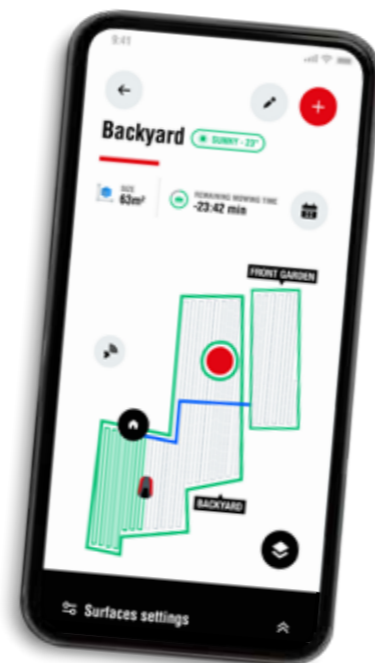

INTOUCH® APP

Administrer klippeplanen til Robolinho® manuelt eller bruk den intelligente automatiske klippeplanen og angi også hvilken flate som skal klippes når. Konfigurer presise klippemønstre for Robolinho® RTK for hver enkelt klippeaktivitet, fra faste og justerbare vinkler til tilfeldige og sjakkbrettliknende klippemønstre. Overvåk ruten i sanntid via appen og oppdag eventuelle avvik på kartet. Del RTK-referansestasjonen med naboene dine.