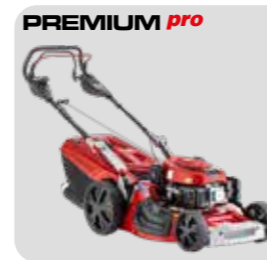

5254 VSED-A
AL-KO Pro 170 Dual-Start / 166 cm³. Oppsamling 70 l / bioklipp / sideutkast. Klippebredde 51 cm, klippehøyde 30-80 mm. Selvkjørende, variabel hastighet. MaxAirflow. Vekt 40 kg.
Varenr. 127 719
Veil. pris kr. 12.200,-